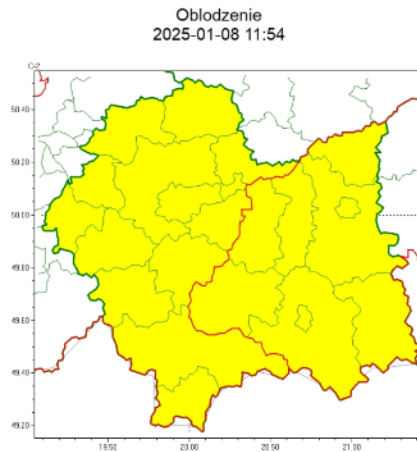

Sz. P.
Burmistrz Miasta / Wójt Gminy
Kierownicy służb, inspekcji, straży
w powiecie nowotarskim

Zasięg ostrzeżeń w województwie

WOJEWÓDZTWO MAŁOPOLSKIE
OSTRZEŻENIA METEOROLOGICZNE ZBIORCZO NR 13
WYKAZ OBOWIĄZUJĄCYCH OSTRZEŻEŃ
o godz. 11:54 dnia 08.01.2025

Zjawisko/Stopień zagrożenia	Oblodzenie/1
Obszar (w nawiasie numer ostrzeżenia dla powiatu)	powiaty: bocheński(6), brzeski(6), dąbrowski(6), gorlicki(7), limanowski(6), nowosądecki(7), Nowy Sącz(6), tarnowski(6), Tarnów(6)
Ważność	od godz. 21:00 dnia 08.01.2025 do godz. 06:00 dnia 09.01.2025
Prawdopodobieństwo	80%
Przebieg	Prognozuję się zamarzanie mokrej nawierzchni dróg i chodników po opadach deszczu, deszczu ze śniegiem i mokrego śniegu powodująceich oblodzenie. Temperatura minimalna od -2°C do 0°C, temperatura minimalna przy gruncie od -4°C do -1°C.
SMS	IMGW-PIB OSTRZEGA: OBLODZENIE/1 małopolskie (9 powiatów) od 21:00/08.01 do 06:00/09.01.2025 temp. min. od -2st. do 0st., przy gruncie do -4st., ślisko. Dotyczy powiatów: bocheński, brzeski, dąbrowski, gorlicki, limanowski, nowosądecki, Nowy Sącz, tarnowski i Tarnów.
RSO	Woj. małopolskie (9 powiatów), IMGW-PIB wydał ostrzeżenie pierwszego stopnia o oblodzeniu
Uwagi	Brak.
Zjawisko/Stopień zagrożenia	Oblodzenie/1
Obszar (w nawiasie numer ostrzeżenia dla powiatu)	powiaty: chrzanowski(6), krakowski(6), Kraków(6), miechowski(6), myślenicki(7), nowotarski(8), olkuski(6), oświęcimski(7), proszowicki(6), suski(6), tatrzański(8), wadowicki(7), wielicki(6)
Ważność	od godz. 18:00 dnia 08.01.2025 do godz. 06:00 dnia 09.01.2025